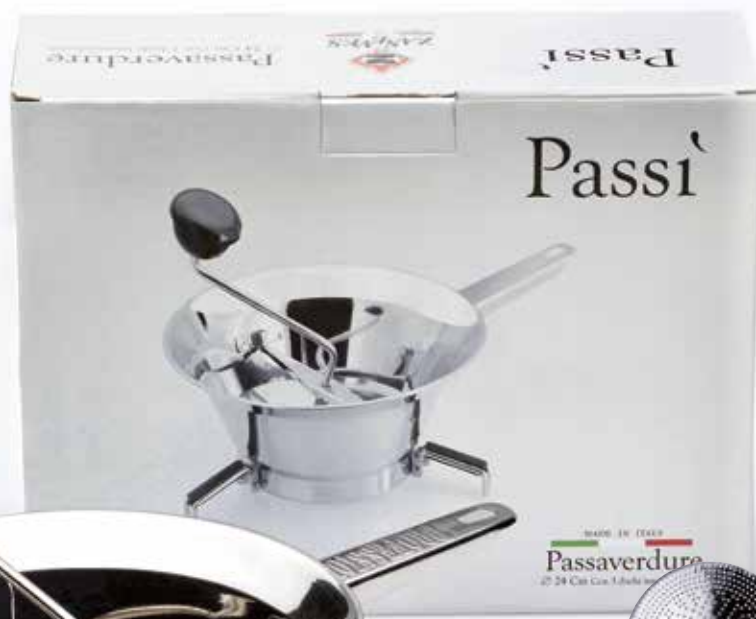

art. 5720

Passatutto acciaio Ø20 cm - 3 lame
S.Steel.Veg. mills Ø20 cm - 3 blades

art.	EAN
5720	8008108057201