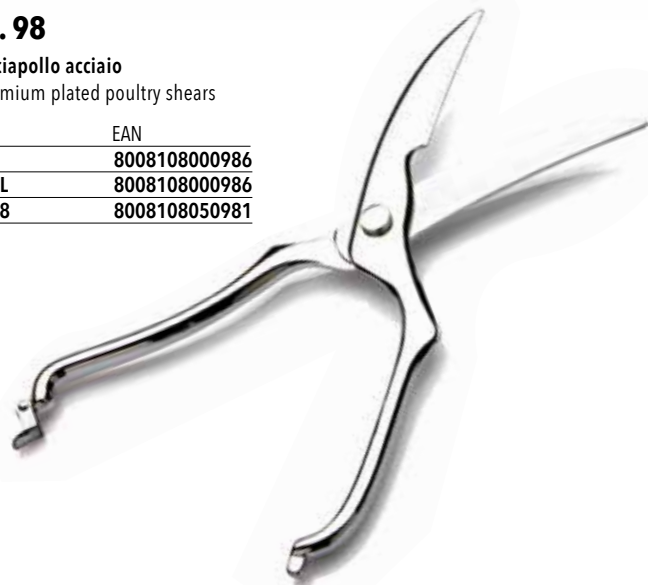

Snocciola ciliege ed olive brevettato
Olive and cherry pitter patented

art.	EAN
17	8008108030174
17-BL	8008108000177
50-17	8008108050172

art. 108.27

Riduttore a filo cm 27
Gas reductor cm 27

art.	EAN
108.27	8008108108279

art. 98

Trinciapollo acciaio
Chromium plated poultry shears

art.	EAN
98	8008108000986
98-BL	8008108000986
50-98	8008108050981

art. 13

Gancio inox a due punte
Inox standard hook 2 points

art.		EAN
13/1	80 x 4 mm	8008108301311
13/1 X 3-BL	80 x 4 mm	8008108001310
13/2	100 x 4 mm	8008108301328
13/2 X 3-BL	100 x 4 mm	8008108001327
13/4	120 x 5 mm	8008108301342
13/4 X 3-BL	120 x 5 mm	8008108001341
13/5	140 x 5 mm	8008108301359
13/5 X 3-BL	140 x 5 mm	8008108001358
13/8	160 x 5 mm	8008108301380
13/8 X 3-BL	160 x 5 mm	8008108001389
13/9	160 x 6 mm	8008108301397
13/9 X 3-BL	160 x 6 mm	8008108001396
13/10	180 x 5 mm	8008108313109
13/10 X 3-BL	180 x 5 mm	8008108013108
13/11	180 x 6 mm	8008108313116
13/11 X 3-BL	180 x 6 mm	8008108013115
13/12	180 x 7 mm	8008108313123
13/12 X 3-BL	180 x 7 mm	8008108013122
13/13	180 x 8 mm	8008108313130
13/13 X 3-BL	180 x 8 mm	8008108013139