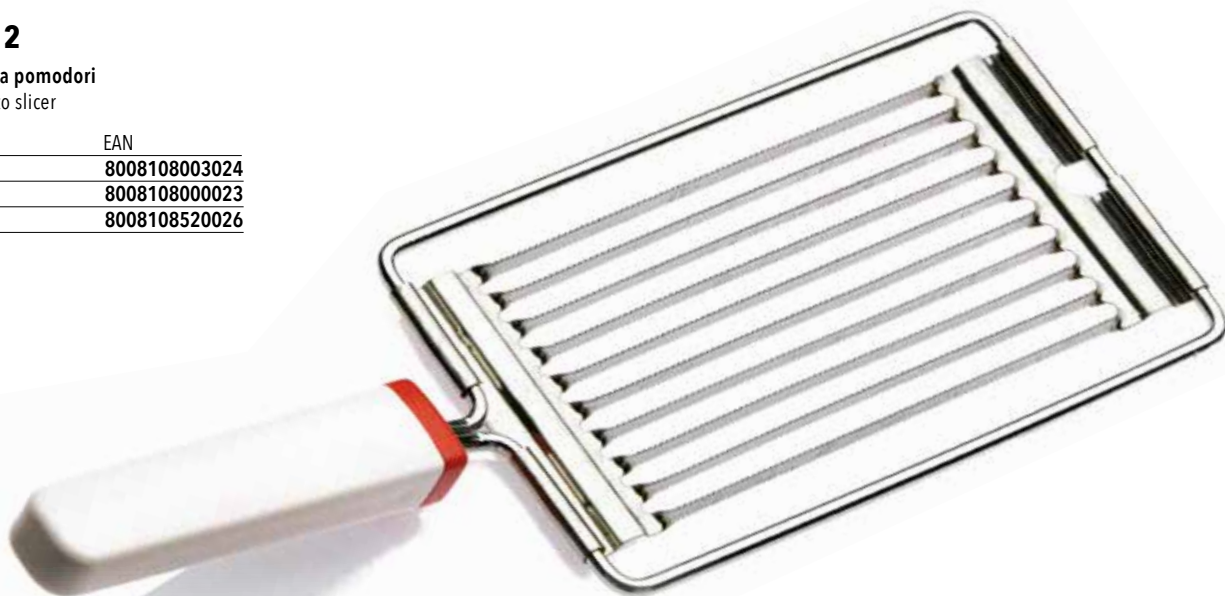

art. 2

Affetta pomodori
Tomato slicer

art.	EAN
2	8008108003024
2-BL	8008108000023
50-2	8008108520026